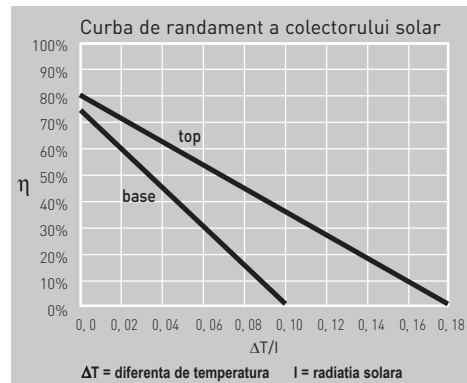

KIT 150 L COLECTOR TOP "150/1 TT CN TOP"

Compus din :
COLECTOR SOLAR TOP
CNA1R BOILER 150 L PENTRU INSTALAȚII SOLARE
KIT RACORDURI HIDRAULICE 150-1
CADRU DE MONTARE PE ACOPERIȘ 150-1 CIRCULAȚIE NATURALĂ

- SUPRAFAȚA DE CAPTARE COLECTOR 1,8 m²
- PLACA ABSORBANTĂ DIN CUPRU SELECTIVĂ (MODELUL TOP)
- PLACA ABSORBANTĂ DIN CUPRU VOPSITĂ CU LAC NEGRU PE BAZĂ DE NICHEL-CROM (MODELUL BASIC)
- BOILER CNA1R TANK IN TANK CU CADRU EXTERN DIN ALUMINIU ANODIZAT
- DISPONIBIL LA CERERE KIT ELECTRIC DE 1,5 KW CU TERMOSTAT

*150 litri de apă caldă
1 colector*