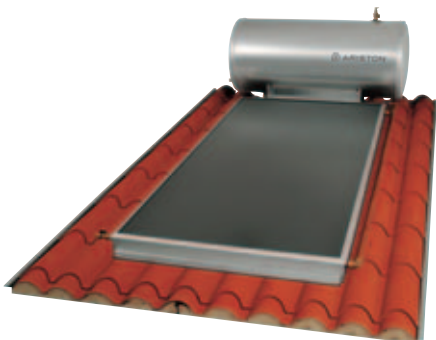

150/1 TR CN BASE
150/1 TR CN TOP

KIT SISTEM SOLAR 150 L COLECTOR BASIC
KIT SISTEM SOLAR 150 L COLECTOR TOP

CIRCULAȚIE
NATURALĂ

INSTALARE
PE PĂMÂNT

INDICAT PENTRU
2-3 UTILIZATORI

- SUPRAFAȚĂ DE CAPTARE COLECTOR 1,8 m²
- PLACA ABSORBANTĂ DIN CUPRU SELECTIVĂ (MODELUL TOP)
- PLACA ABSORBANTĂ DIN CUPRU VOPSITĂ CU LAC NEGRU PE BAZĂ DE NICHEL-CROM (MODELUL BASIC)
- BOILER CNA1R TANK ÎN TANK CU CADRU EXTERN DIN ALUMINIU ANODIZAT
- DISPONIBIL LA CERERE KIT ELECTRIC DE 1,5 kW CU TERMOSTAT

KIT 150 L COLECTOR BASIC "150/1 TR CN BAS"

Compus din :
COLECTOR SOLAR BASIC
CNA1R BOILER 150 L PENTRU INSTALAȚII SOLARE
KIT RACORDURI HIDRAULICE 150-1
CADRU DE MONTARE PE PĂMÂNT 150-1 CIRCULAȚIE NATURALĂ

150/1 TR CN BASE

150/1 TR CN TOP

COD

3104000

3104002

150/1 TT CN BASE
150/1 TT CN TOP

KIT SISTEM SOLAR 150 L COLECTOR BASIC
KIT SISTEM SOLAR 150 L COLECTOR TOP

CIRCULAȚIE
NATURALĂ

INSTALARE
PE PĂMÂNT

INDICAT PENTRU
2-3 UTILIZATORI

KIT 150 L COLECTOR BASIC "150/1 TT CN BASE"

Compus din :
COLECTOR SOLAR BASIC
CNA1R BOILER 150 L PENTRU INSTALAȚII SOLARE
KIT RACORDURI HIDRAULICE 150-1
CADRU DE MONTARE PE ACOPERIȘ 150-1 CIRCULAȚIE NATURALĂ