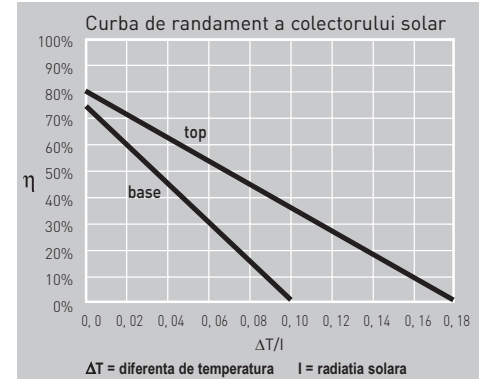

KIT 150 L COLECTOR TOP "150/1 TR CN TOP"

Compus din :
COLECTOR SOLAR TOP
CNA1R BOILER 150 L PENTRU INSTALAȚII SOLARE
KIT RACORDURI HIDRAULICE 150-1
CADRU DE MONTARE PE PĂMÂNT 150-1 CIRCULAȚIE NATURALĂ

*150 litri de
apă caldă
1 colector*