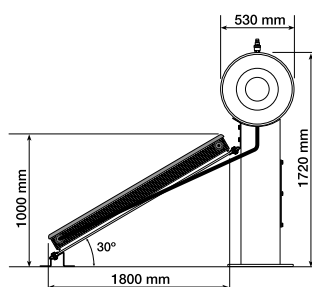

150/1 TR CN BASE

150/1 TR CN TOP

COD

3104000

3104002