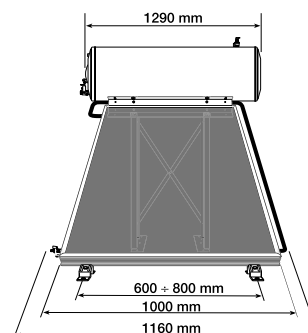

150/1 TR CN BASE

150/1 TR CN TOP

COD

3104000

3104002